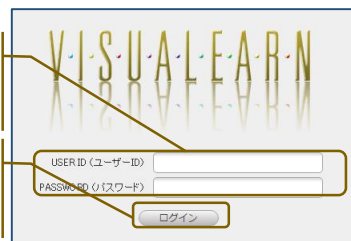

# VISUALEARNクラウド

ビジュアル

操作マニュアル Ver2

このマニュアルでは映像配信サービス「VISUALEARNクラウド」のアクセス方法や画面構成、操作方法を説明しています。

## 1 トップページ

「VISUALEARNクラウド」にアクセスするとオープニング画面が表示されます。

[NEXT]ボタンをクリックすると、ログイン画面が表示されます。

専用アドレス  
P C  
スマホ

<https://tokai-isehara.visualearn.jp/p/>

<https://tokai-isehara.visualearn.jp/i/>

## 3 メインページ

動画のカテゴリーや番組名を選択する画面です。

カテゴリーをクリックすると下の「番組タイトル選択」に反映されます。

プルダウンメニューから番組タイトルを選択すると、下のメニューに選択された番組が表示されます。

見たい番組タイトルをクリックすると、右側に動画のINDEX画面が表示されます。 ➡ 4

番組によってシナリオ集が収録されています。 ➡ 7

VISUALEARNクラウド内の動画をキーワード検索します。 ➡ 6