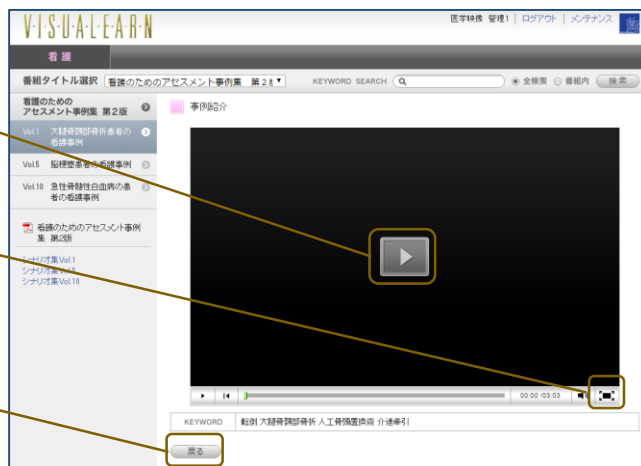

各動画を選択する画面です。

視聴したいINDEXのリンクをクリックすると、動画再生画面が表示されます。

5

動画の再生準備が整いますと、プレーヤー内に再生ボタンが表示されます。

このボタンをクリックすると動画が始まります。

このボタンをクリックすると動画が全画面表示となります。キーボードの「esc」キーで元に戻ります。

「戻る」ボタンをクリックすると、動画のINDEX画面に戻ります。

4

VISUALEARNクラウドで視聴可能な動画のキーワード検索をすることができます。

検索を行うキーワードを入力します。

検索範囲を指定します。  
 ・全検索：VISUALEARNクラウド全体が対象  
 ・番組内：現在表示している番組内が対象

「検索」ボタンをクリックすると、検索が行われます。

検索結果が表示されます。  
 ※検索キーワードと一致した箇所が強調表示されます。

番組タイトルをクリックすると、再生動画が表示されます。