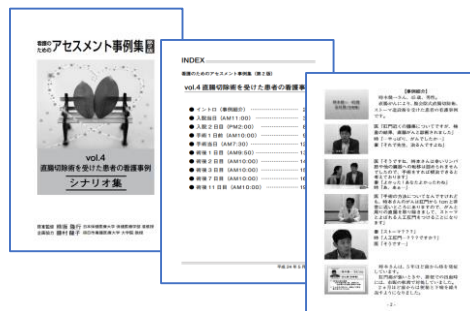

7 シナリオ集

各番組にはシナリオ集（PDFファイル）が付いています。