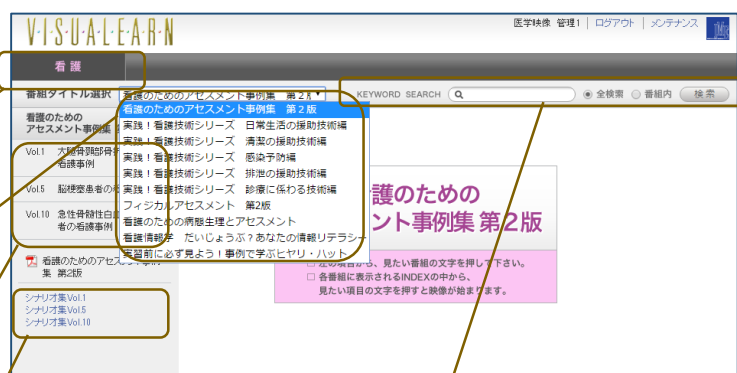

## 3 メインページ

動画のカテゴリーや番組名を選択する画面です。

カテゴリーをクリックすると下の「番組タイトル選択」に反映されます。

プルダウンメニューから番組タイトルを選択すると、下のメニューに選択された番組が表示されます。

見たい番組タイトルをクリックすると、右側に動画のINDEX画面が表示されます。 ➡ 4

番組によってシナリオ集が収録されています。 ➡ 7

VISUALEARNクラウド内の動画をキーワード検索します。 ➡ 6

VISUALEARNクラウドで視聴可能な動画のキーワード検索をすることができます。

検索を行うキーワードを入力します。

検索範囲を指定します。  
 ・全検索：VISUALEARNクラウド全体が対象  
 ・番組内：現在表示している番組内が対象

「検索」ボタンをクリックすると、検索が行われます。

検索結果が表示されます。  
 ※検索キーワードと一致した箇所が強調表示されます。

番組タイトルをクリックすると、再生動画が表示されます。